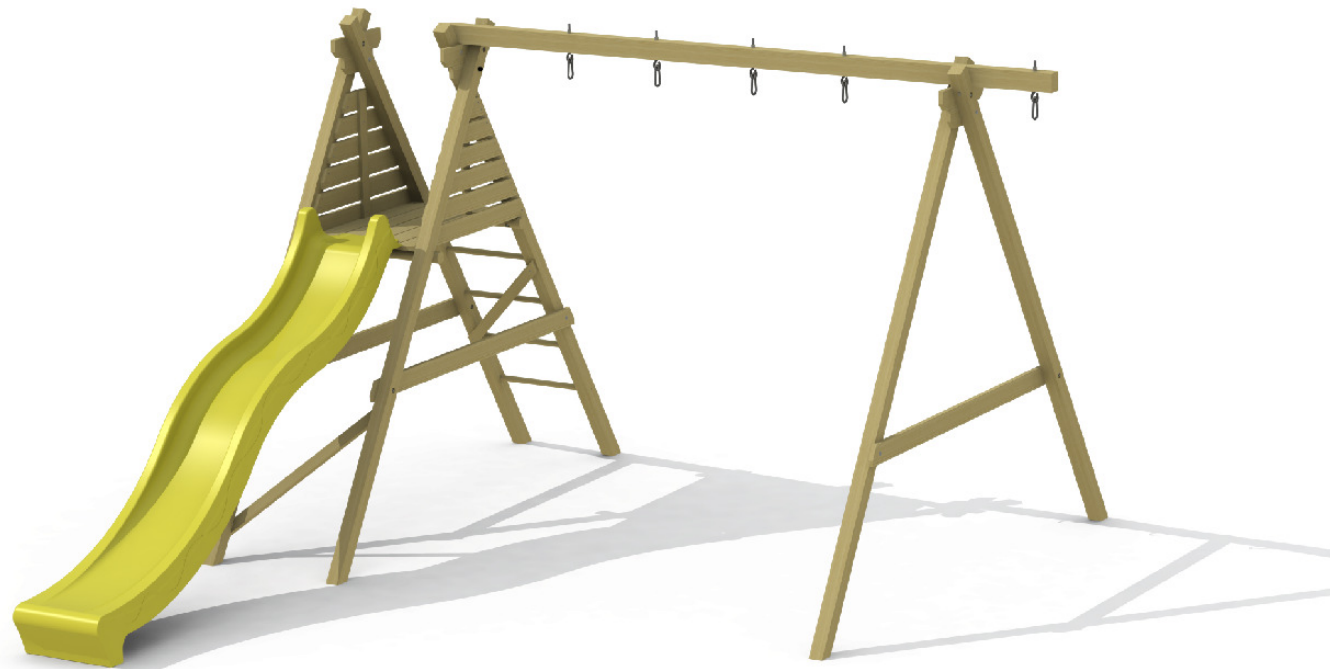

COMBI PLATFORM (400)

- > 3 m lange glijbaan (A geel, B groen, C blauw, D rood, E roos) inbegrepen
- > 4 grondankers noodzakelijk
- > Maak je speeltoestel compleet met toebehoren .

Afmetingen: 4,00 m x 4,35 m x 2,55 m
(B/D/H)

PLATE-FORME COMBI (400)

- > Un toboggan 3 m (A jaune, B vert, C bleu, D rouge, E rose) inclus
- > 4 ancrs obligatoires
- > Complétez votre jeu avec des agrès

Dimensions: 4,00 m x 4,35 m x 2,55 m
(L/L/H)