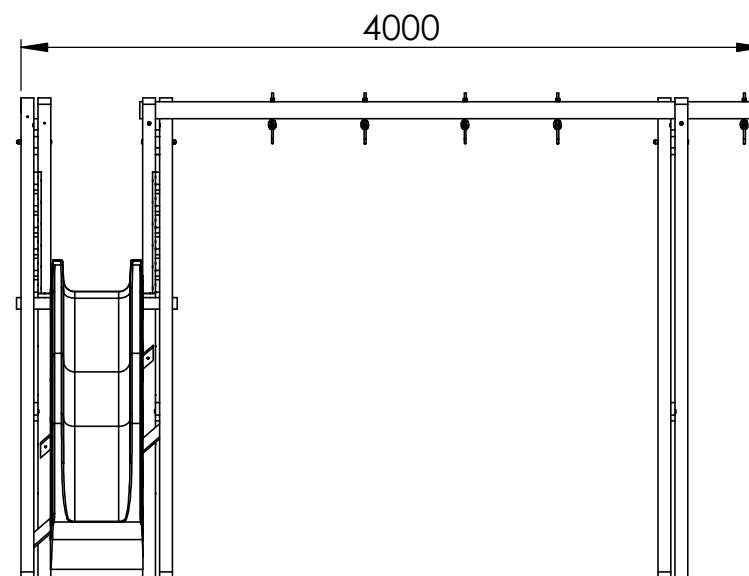

COMBI PLATFORM (400)

- > 3 m lange glijbaan (A geel, B groen, C blauw, D rood, E roos) inbegrepen
- > 4 grondankers noodzakelijk
- > Maak je speeltoestel compleet met toebehoren .

Afmetingen: 4,00 m x 4,35 m x 2,55 m
(B/D/H)

PLATE-FORME COMBI (400)

- > Un toboggan 3 m (A jaune, B vert, C bleu, D rouge, E rose) inclus
- > 4 ancrs obligatoires
- > Complétez votre jeu avec des agrès

Dimensions: 4,00 m x 4,35 m x 2,55 m
(L/L/H)