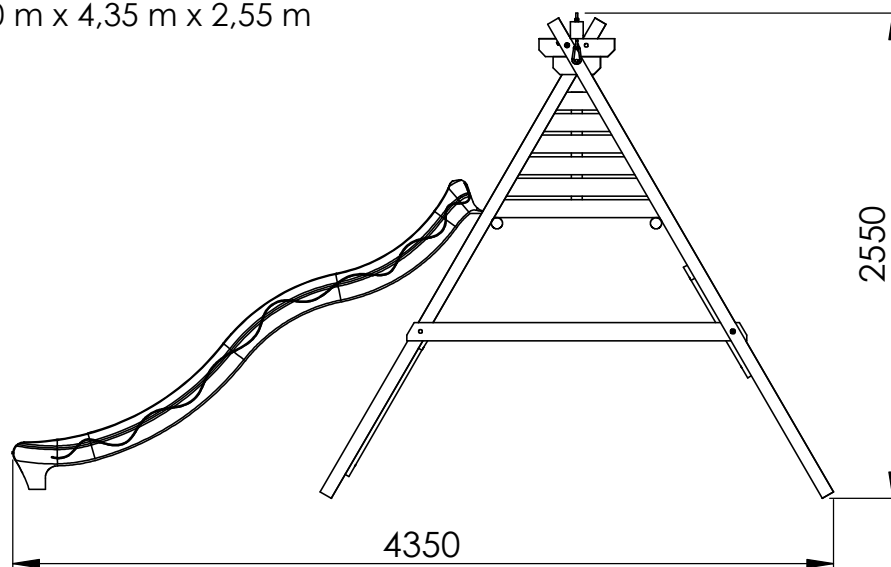

COMBI PLATFORM (400)

- > 3 m lange glijbaan (A geel, B groen, C blauw, D rood, E roos) inbegrepen
- > 4 grondankers noodzakelijk
- > Maak je speeltoestel compleet met toebehoren .

Afmetingen: 4,00 m x 4,35 m x 2,55 m
(B/D/H)

PLATE-FORME COMBI (400)

- > Un toboggan 3 m (A jaune, B vert, C bleu, D rouge, E rose) inclus
- > 4 ancrs obligatoires
- > Complétez votre jeu avec des agrès

Dimensions: 4,00 m x 4,35 m x 2,55 m
(L/L/H)