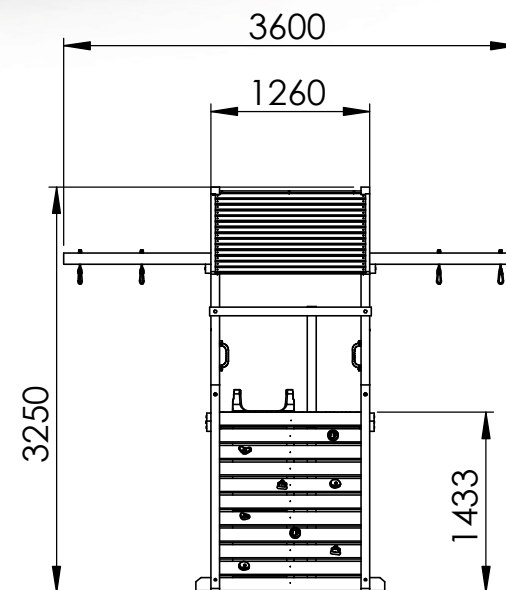

- 4 grondankers noodzakelijk

- Maak je speeltoestel compleet met toebehoren

afmetingen : 4,70 x 3,60 x 3,25m

hout soort: Rood Noors grenen drukgeïmpregneerd

640 - Navette spatiale

- Un toboggan 3m (A jaune, B vert, C bleu, E rose), crochets, volant, échelle et mur à grimper avec prises d'escalade sont inclus

- Anneaux et siège pas inclus

- Ne peut pas être utilisé avec un nacelle

- 4 ancrs obligatoires

- Complétez votre jeu avec des agrès

dimensions : 4,70 x 3,60 x 3,25m

bois: Pin rouge du Nord imprégné sous pression

640

TECHNISCHE FICHE / FICHE TECHNIQUE

Ruimteveer/Navette spatiale

17/11/2023

HOUTLAND GARDEN BV
Eegene 45
B-9200 Dendermonde
+32 (0) 52 42 26 06
www.houtland.be