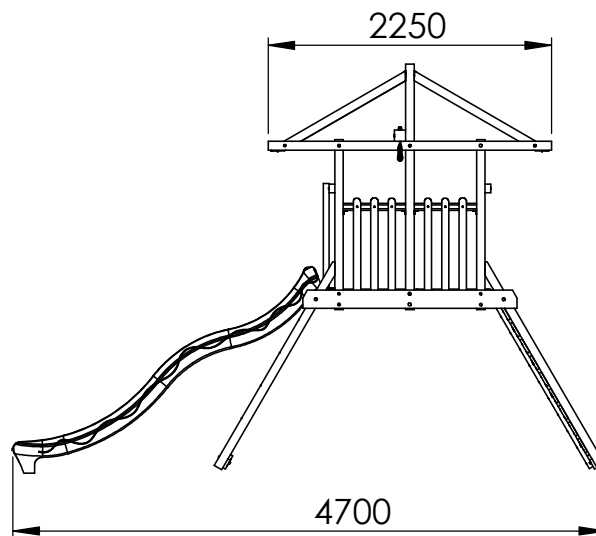

640 - Ruimteveer

- 3 m lange glijbaan (A geel, B groen, C blauw, D rood, E roos) inbegrepen, schommelhaken, stuurtje, ladder en klimmuur met klimgrepen inbegrepen

- Ringen en zitting niet inbegrepen

- Kan niet gebruikt worden met schommelkorf en een schommelboot

- 4 grondankers noodzakelijk

- Maak je speeltoestel compleet met toebehoren

afmetingen : 4,70 x 3,60 x 3,25m

hout soort: Rood Noors grenen drukgeïmpregneerd

640 - Navette spatiale

- Un toboggan 3m (A jaune, B vert, C bleu, E rose), crochets, volant, échelle et mur à grimper avec prises d'escalade sont inclus

- Anneaux et siège pas inclus

- Ne peut pas être utilisé avec un nacelle

- 4 ancrs obligatoires

- Complétez votre jeu avec des agrès

dimensions : 4,70 x 3,60 x 3,25m

bois: Pin rouge du Nord imprégné sous pression

640

TECHNISCHE FICHE / FICHE TECHNIQUE

Ruimteveer/Navette spatiale

17/11/2023

HOUTLAND GARDEN BV
Eegene 45
B-9200 Dendermonde
+32 (0) 52 42 26 06
www.houtland.be