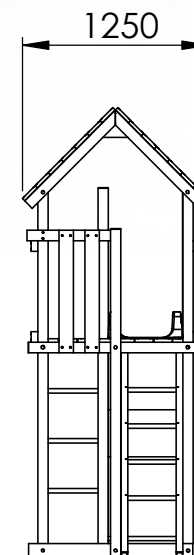

- Een verticale ladder

- Een trap

afmetingen : 4,25 x 1,25 x 3,00m

hout soort: Rood Noors grenen drukgeïmpregneerd

660 - Tour à Malices

Peut être combinée avec une balançoire d'ajout (601, 602, 661)
Les agrès sont au choix. Attention : 4 ancrs obligatoires.

Le tour à malices comprend:

- Un toboggan 3m (A jaune, B vert, C bleu, D rouge, E rose) inclus

- une échelle verticale

- un escalier

dimensions : 4,25 x 1,25 x 3,00m

bois: Pin rouge du Nord imprégné sous pression