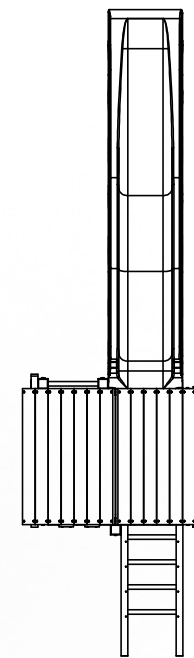

660 - Clubhuis

Uitbreidbaar met verschillende aanbouwelementen (601, 602, 661) en toebehoren. Let op: 4 grondankers zijn noodzakelijk.

Het clubhuis bevat standaard:

- 3 m lange glijbaan (A geel, B groen, C blauw, D rood, E roos) inbegrepen

- Een verticale ladder

- Een trap

afmetingen : 4,25 x 1,25 x 3,00m

hout soort: Rood Noors grenen drukgeïmpregneerd

660 - Tour à Malices

Peut être combinée avec une balançoire d'ajout (601, 602, 661)
Les agrès sont au choix. Attention : 4 ancrs obligatoires.

Le tour à malices comprend:

- Un toboggan 3m (A jaune, B vert, C bleu, D rouge, E rose) inclus

- une échelle verticale

- un escalier

dimensions : 4,25 x 1,25 x 3,00m

bois: Pin rouge du Nord imprégné sous pression