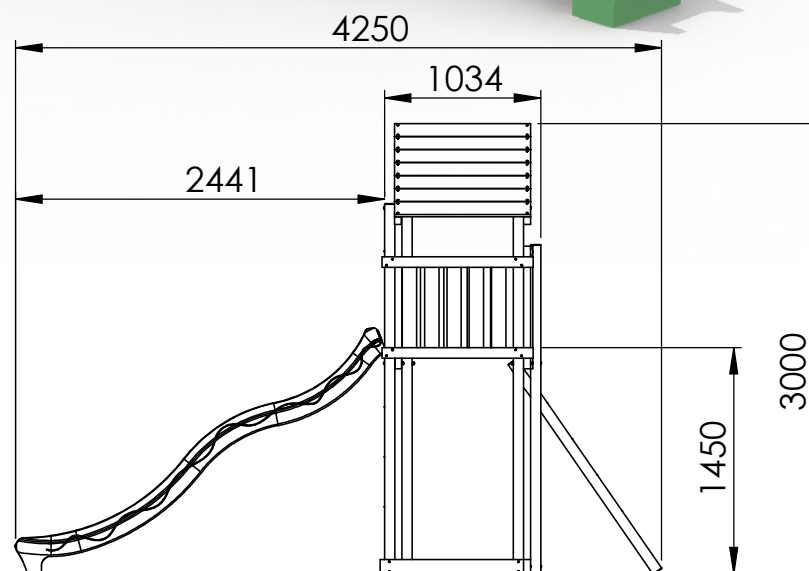

- Een verticale ladder

- Een trap

afmetingen : 4,25 x 1,25 x 3,00m

hout soort: Rood Noors grenen drukgeïmpregneerd

660 - Tour à Malices

Peut être combinée avec une balançoire d'ajout (601, 602, 661)
Les agrès sont au choix. Attention : 4 ancrs obligatoires.

Le tour à malices comprend:

- Un toboggan 3m (A jaune, B vert, C bleu, D rouge, E rose) inclus

- une échelle verticale

- un escalier

dimensions : 4,25 x 1,25 x 3,00m

bois: Pin rouge du Nord imprégné sous pression

660

TECHNISCHE FICHE / FICHE TECHNIQUE
Clubhuis / Tour à Malices

15/11/2023

HOUTLAND GARDEN BV
Eegene 45
B-9200 Dendermonde
+32 (0) 52 42 26 06
www.houtland.be