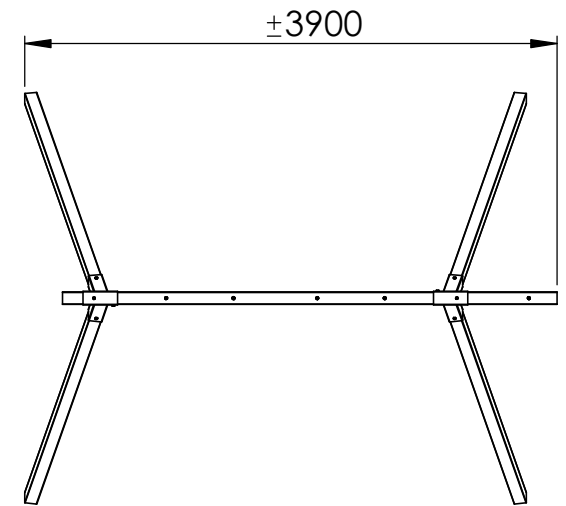

Grote vrijstaande schommel

- > Vierkante palen; drukgeïmpregneerd
- > Schommelhaken inbegrepen
- > 4 grondankers noodzakelijk
- > Maak je schommel compleet met toebehoren

Afmetingen: 3,90 x 2,95 x 2,60 m

Grand portique indépendant

- > Poteaux carrés ; imprégnés sous pression
- > Crochets inclus
- > 4 ancrs obligatoires
- > Complétez votre portique avec des agrès

Dimensions: 3,90 x 2,95 x 2,60 m

802

TECHNISCHE FICHE / FICHE TECHNIQUE
Grote vrijstaande schommel / Grand portique indépendant