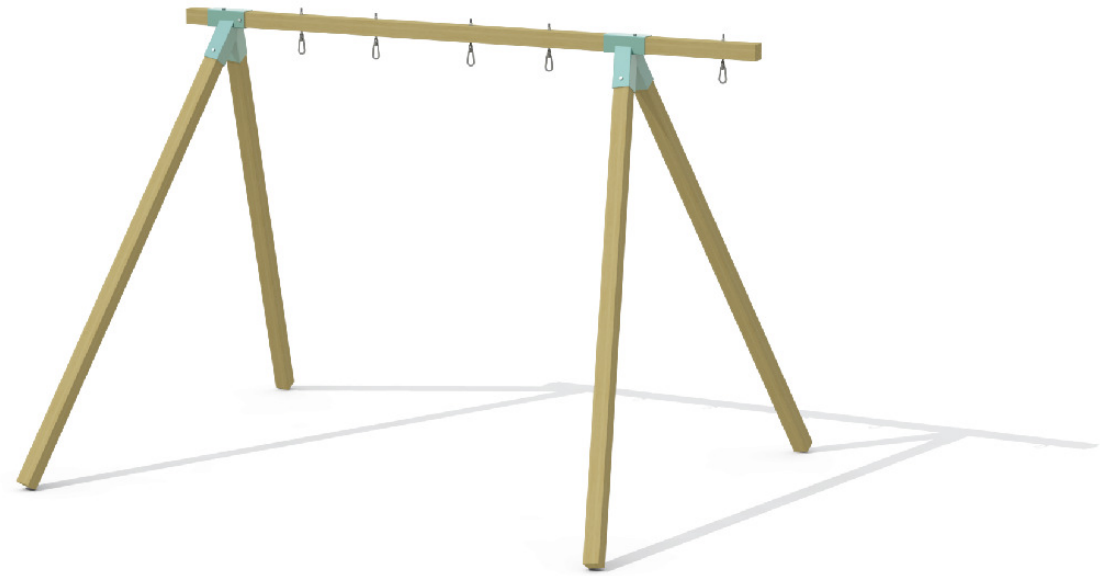

Grote vrijstaande schommel

- > Vierkante palen; drukgeïmpregneerd
- > Schommelhaken inbegrepen
- > 4 grondankers noodzakelijk
- > Maak je schommel compleet met toebehoren

Afmetingen: 3,90 x 2,95 x 2,60 m

Grand portique indépendant

- > Poteaux carrés ; imprégnés sous pression
- > Crochets inclus
- > 4 ancrs obligatoires
- > Complétez votre portique avec des agrès

Dimensions: 3,90 x 2,95 x 2,60 m

802

TECHNISCHE FICHE / FICHE TECHNIQUE
Grote vrijstaande schommel / Grand portique indépendant