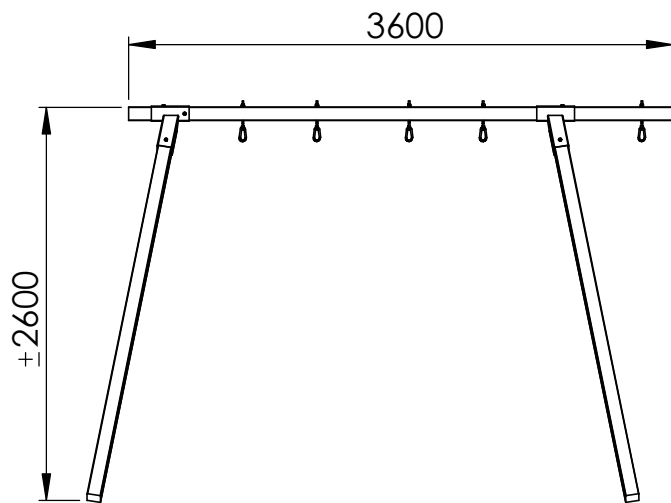

Grote vrijstaande schommel

- > Vierkante palen; drukgeïmpregneerd
- > Schommelhaken inbegrepen
- > 4 grondankers noodzakelijk
- > Maak je schommel compleet met toebehoren

Afmetingen: 3,90 x 2,95 x 2,60 m

Grand portique indépendant

- > Poteaux carrés ; imprégnés sous pression
- > Crochets inclus
- > 4 ancrs obligatoires
- > Complétez votre portique avec des agrès

Dimensions: 3,90 x 2,95 x 2,60 m

802

TECHNISCHE FICHE / FICHE TECHNIQUE
Grote vrijstaande schommel / Grand portique indépendant