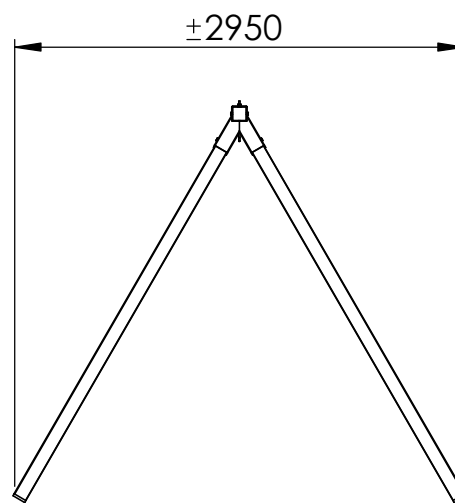

Grote vrijstaande schommel

- > Vierkante palen; drukgeïmpregneerd
- > Schommelhaken inbegrepen
- > 4 grondankers noodzakelijk
- > Maak je schommel compleet met toebehoren

Afmetingen: 3,90 x 2,95 x 2,60 m

Grand portique indépendant

- > Poteaux carrés ; imprégnés sous pression
- > Crochets inclus
- > 4 ancrs obligatoires
- > Complétez votre portique avec des agrès

Dimensions: 3,90 x 2,95 x 2,60 m

802

TECHNISCHE FICHE / FICHE TECHNIQUE
Grote vrijstaande schommel / Grand portique indépendant