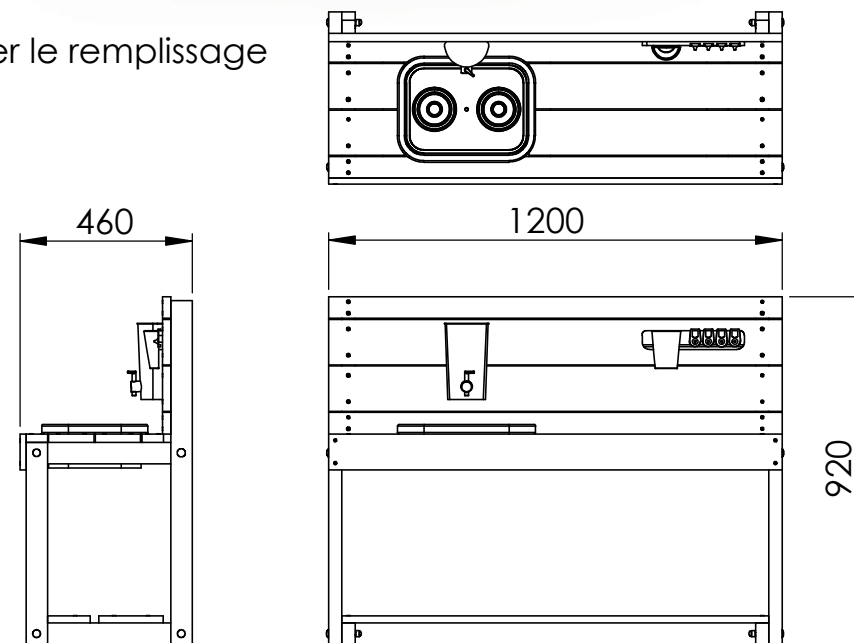

Afmetingen: 120x46x92cm (LxBxH)

## CUISINE D'ENFANT EXTERIEURE #875

Cette cuisine d'enfant extérieur en pin imprégné comprend:

- Un véritable robinet à eau détachable de son support fixe pour y faciliter le remplissage
- Un bol à mélanger avec couvercle avec une plaque de cuisson
- Un support de rangement avec un seau détachable et des crochets, et auquel le robinet d'eau peut également être raccordé

Dimensions: 120x46x92cm (LxLxH)

875

TECHNISCHE FICHE / FICHE TECHNIQUE  
Modderkeuken / Cuisine d'enfant extérieure

7/12/2023

HOUTLAND GARDEN BV  
Eegene 45  
B-9200 Dendermonde  
+32 (0) 52 42 26 06  
www.houtland.be