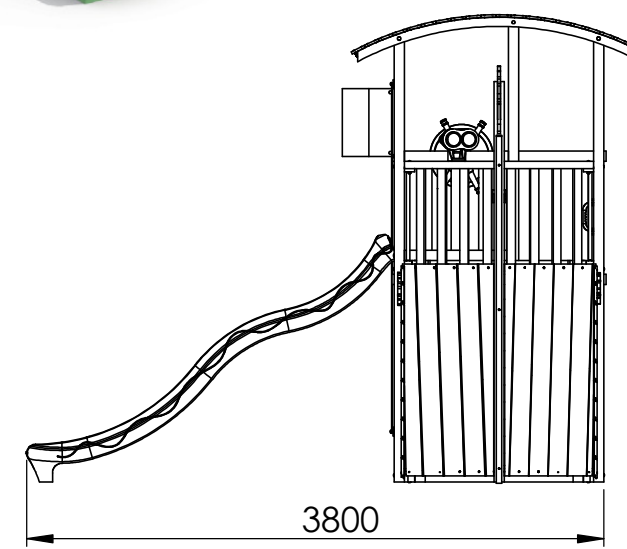

935 - Poseidon

- > 3 m lange glijbaan (A geel, B groen, C blauw, D rood, E roos) inbegrepen
- > Een klimmuur met klimgrepen
- > Een Ladder
- > Een boegbeeld: Draak of Zeepaard
- > Een piratenstuur
- > Verrekijker
- > Piratenvlag met hijssysteem

Afmetingen: 4,35 x 3,80 x 3,10m

Houtsoort: Rood Noors grenen drukgeïmpregneerd

935 - Poséidon

- > Un toboggan 3 m (A jaune, B vert, C bleu, D rouge, E rose) inclus
- > Un mur à grimper avec et prises d'escalade
- > Une échelle
- > Une figure de proue: Dragon ou Hippocampe
- > Une roue pirate
- > Jumelles
- > drapeau pirate avec système de hissage

Dimensions: 4,35 x 3,80 x 3,10m

Bois: Pin rouge du Nord imprégné sous pression

935

TECHNISCHE FICHE / FICHE TECHNIQUE
POSEIDON / POSÉIDON

1/02/2022

HOUTLAND GARDEN BV
Eegene 45
B-9200 Dendermonde
+32 (0) 52 42 26 06
www.houtland.be