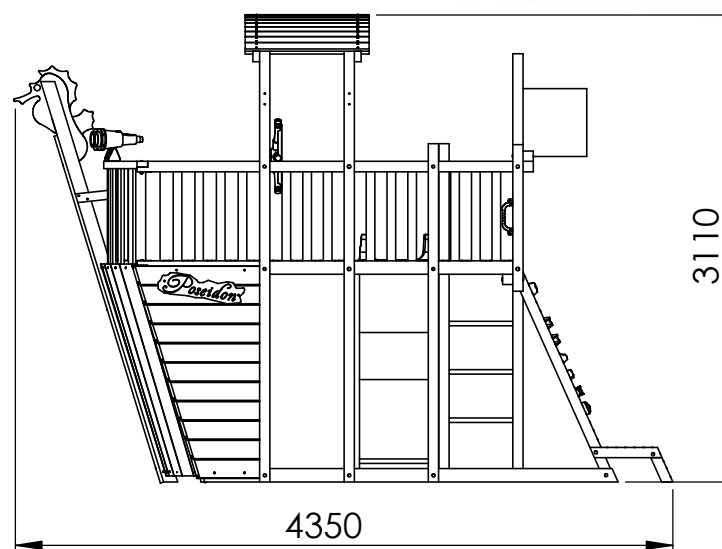

935 - Poseidon

- > 3 m lange glijbaan (A geel, B groen, C blauw, D rood, E roos) inbegrepen
- > Een klimmuur met klimgrepen
- > Een Ladder
- > Een boegbeeld: Draak of Zeepaard
- > Een piratenstuur
- > Verrekijker
- > Piratenvlag met hijssysteem

Afmetingen: 4,35 x 3,80 x 3,10m

Houtsoort: Rood Noors grenen drukgeïmpregneerd

935 - Poséidon

- > Un toboggan 3 m (A jaune, B vert, C bleu, D rouge, E rose) inclus
- > Un mur à grimper avec et prises d'escalade
- > Une échelle
- > Une figure de proue: Dragon ou Hippocampe
- > Une roue pirate
- > Jumelles
- > drapeau pirate avec système de hissage

Dimensions: 4,35 x 3,80 x 3,10m

Bois: Pin rouge du Nord imprégné sous pression

935

TECHNISCHE FICHE / FICHE TECHNIQUE
POSEIDON / POSÉIDON

1/02/2022

HOUTLAND GARDEN BV
Eegene 45
B-9200 Dendermonde
+32 (0) 52 42 26 06
www.houtland.be