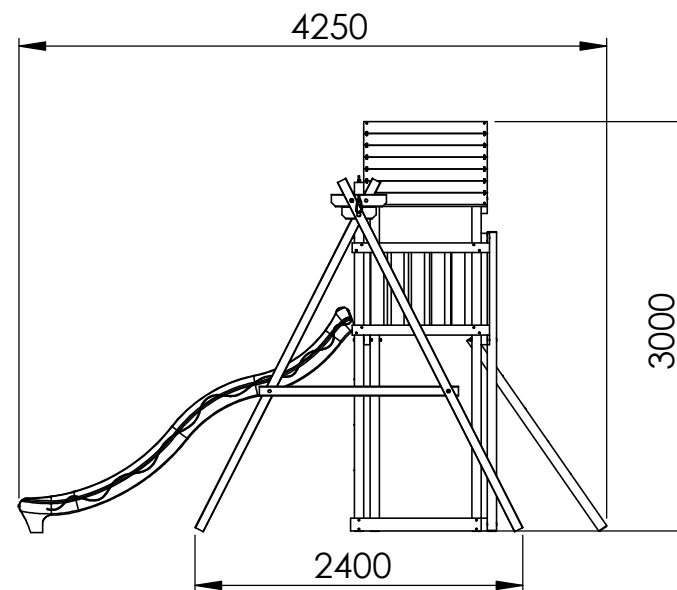

**CLUBHUIS + Grote vierkantschommel**  
**TOUR À MALICES + Maxi-portique d'ajout**

660+  
602

TECHNISCHE FICHE / FICHE TECHNIQUE  
Grote vierkantschommel / Maxi-portique d'ajout

15/11/2023

HOUTLAND GARDEN BV  
Eegene 45  
B-9200 Dendermonde  
+32 (0) 52 42 26 06  
www.houtland.be