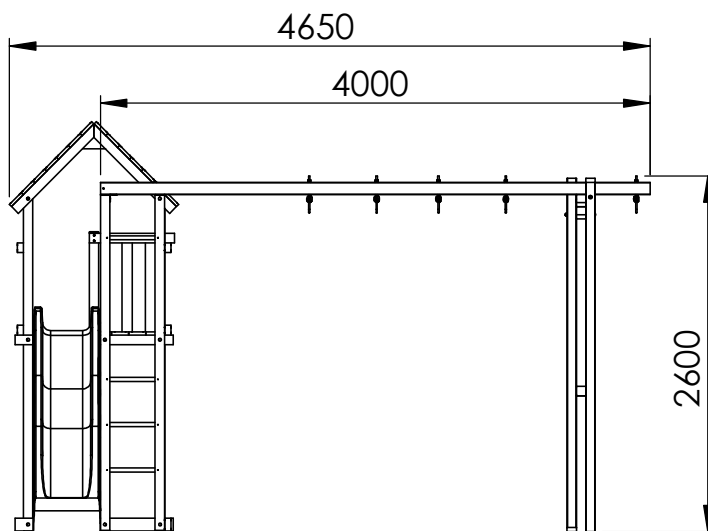

**CLUBHUIS + Grote vierkantschommel**  
**TOUR À MALICES + Maxi-portique d'ajout**

660+  
602

TECHNISCHE FICHE / FICHE TECHNIQUE  
Grote vierkantschommel / Maxi-portique d'ajout

15/11/2023

HOUTLAND GARDEN BV  
Eegene 45  
B-9200 Dendermonde  
+32 (0) 52 42 26 06  
www.houtland.be