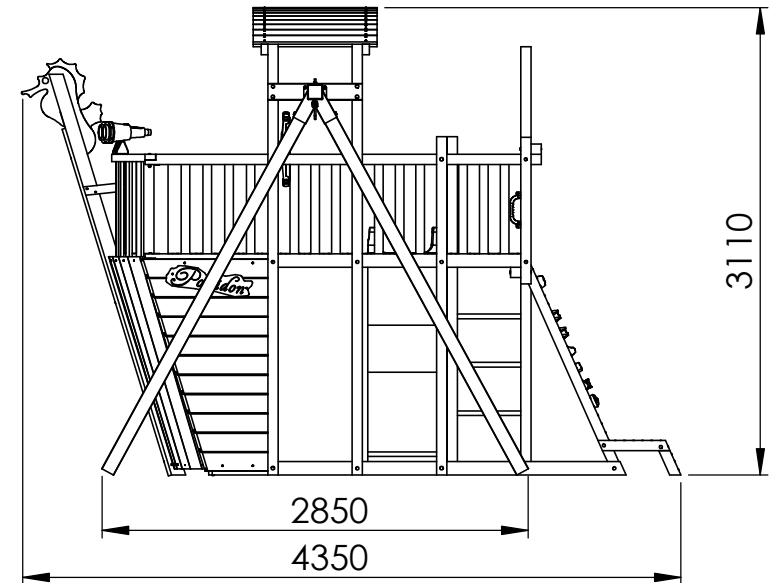

Poseidon + Kleine vierkantschommel

Poseidon + Mini-portique d'ajout

935+
937

TECHNISCHE FICHE / FICHE TECHNIQUE

Kleine vierkantschommel Poseidon/Mini-portique d'ajout poseidon

1/02/2022

HOUTLAND GARDEN BV
Eegene 45
B-9200 Dendermonde
+32 (0) 52 42 26 06
www.houtland.be