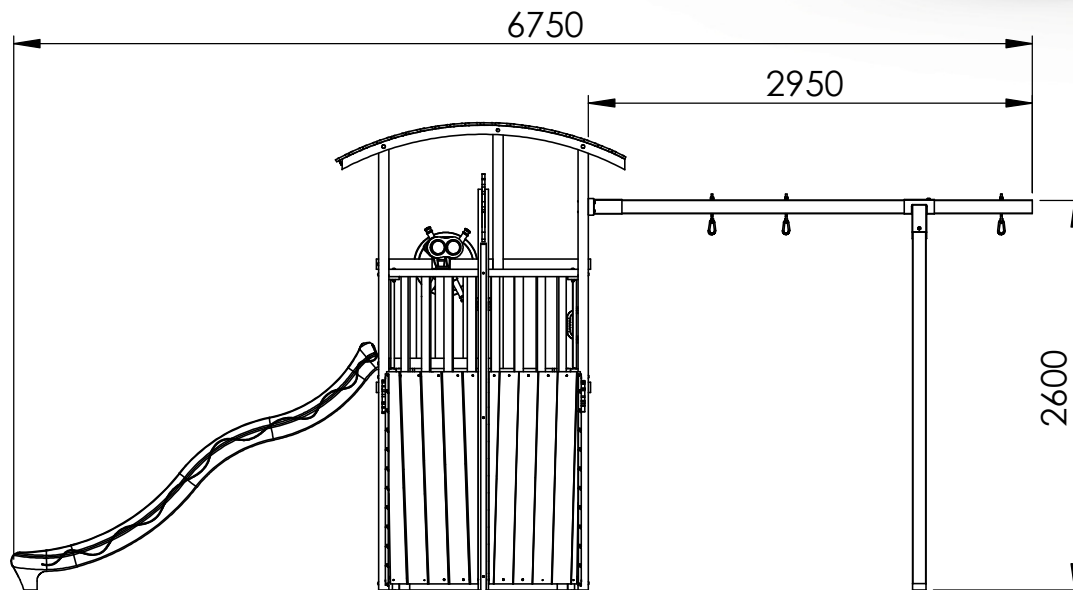

Poseidon + Kleine vierkantschommel

Poseidon + Mini-portique d'ajout

935+
937

TECHNISCHE FICHE / FICHE TECHNIQUE

Kleine vierkantschommel Poseidon/Mini-portique d'ajout poseidon

1/02/2022

HOUTLAND GARDEN BV
Eegene 45
B-9200 Dendermonde
+32 (0) 52 42 26 06
www.houtland.be