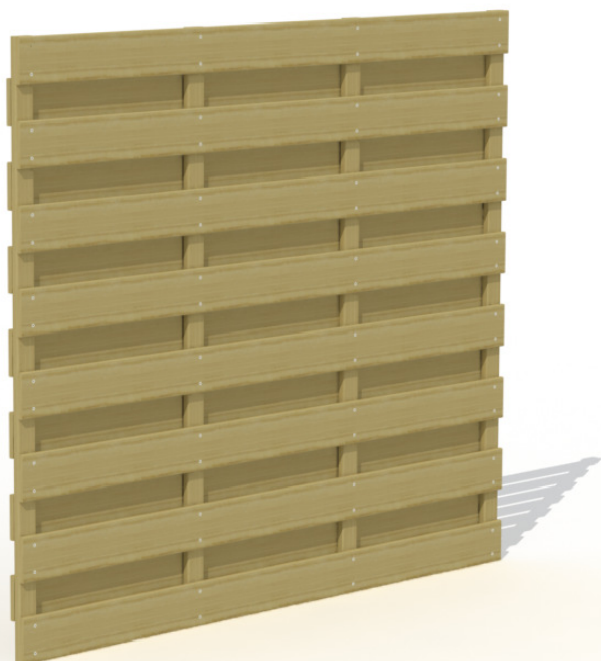

HORIZON

Een volledig gesloten en zeer stevig scherm
in gesloten horizontale planken.

- Drukgeïmpregneerd
- Met inox schroeven vastgehecht
- 4 verticale tussenlatten
- Wordt met 4 of 6 hechtingen vastgemaakt aan volle houten palen
of past in betonnen gleufpalen.
- Planken: 15 x 120 mm
- Dwarslatten: 22 x 57 mm

HORIZON

Un panneau fermé solide.

- Imprégné sous pression
- Vissé avec des vis en inox
- 4 lattes verticales
- A fixer avec 4 ou 6 attaches à des poteaux pleins en bois
ou à placer avec des poteaux à rainures en béton
- Planches: 15 x 120 mm
- Lattes verticales: 22 x 57 mm