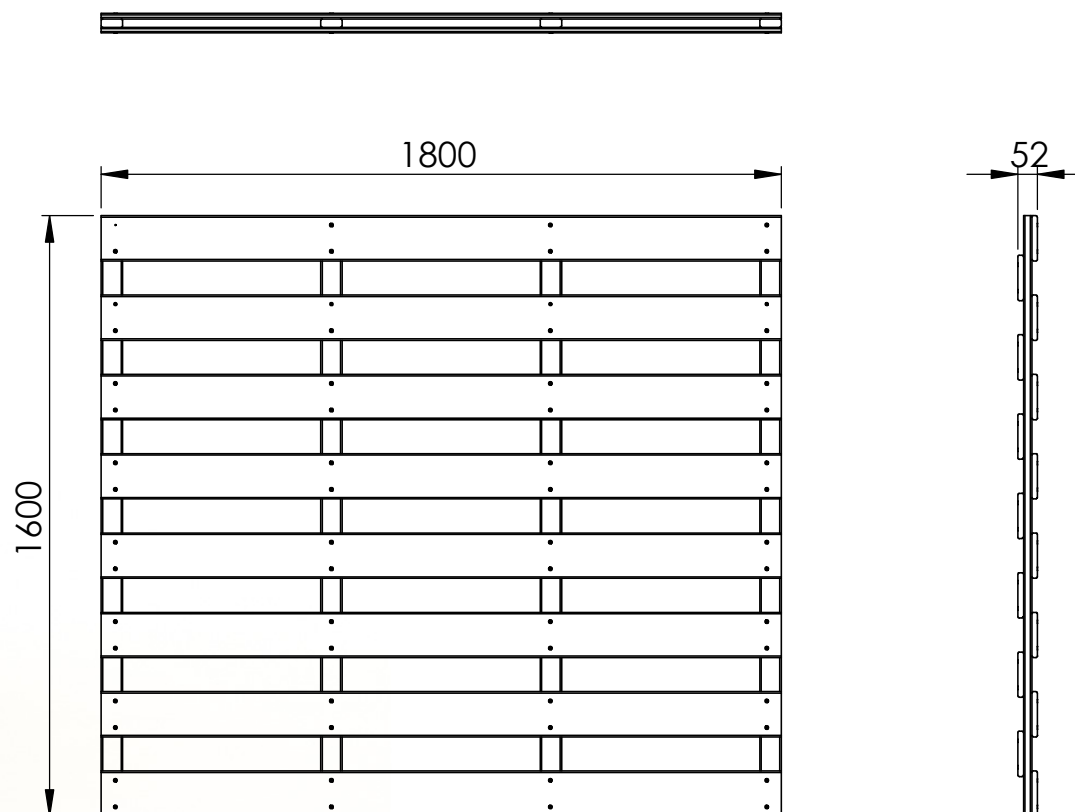

HORIZON

Een volledig gesloten en zeer stevig scherm
in gesloten horizontale planken.

- Drukgeïmpregneerd
- Met inox schroeven vastgehecht
- 4 verticale tussenlatten
- Wordt met 4 of 6 hechtingen vastgemaakt aan volle houten palen
of past in betonnen gleufpalen.
- Planken: 15 x 120 mm
- Dwarslatten: 22 x 57 mm

HORIZON

Un panneau fermé solide.

- Imprégné sous pression
- Vissé avec des vis en inox
- 4 lattes verticales
- A fixer avec 4 ou 6 attaches à des poteaux pleins en bois
ou à placer avec des poteaux à rainures en béton
- Planches: 15 x 120 mm
- Lattes verticales: 22 x 57 mm