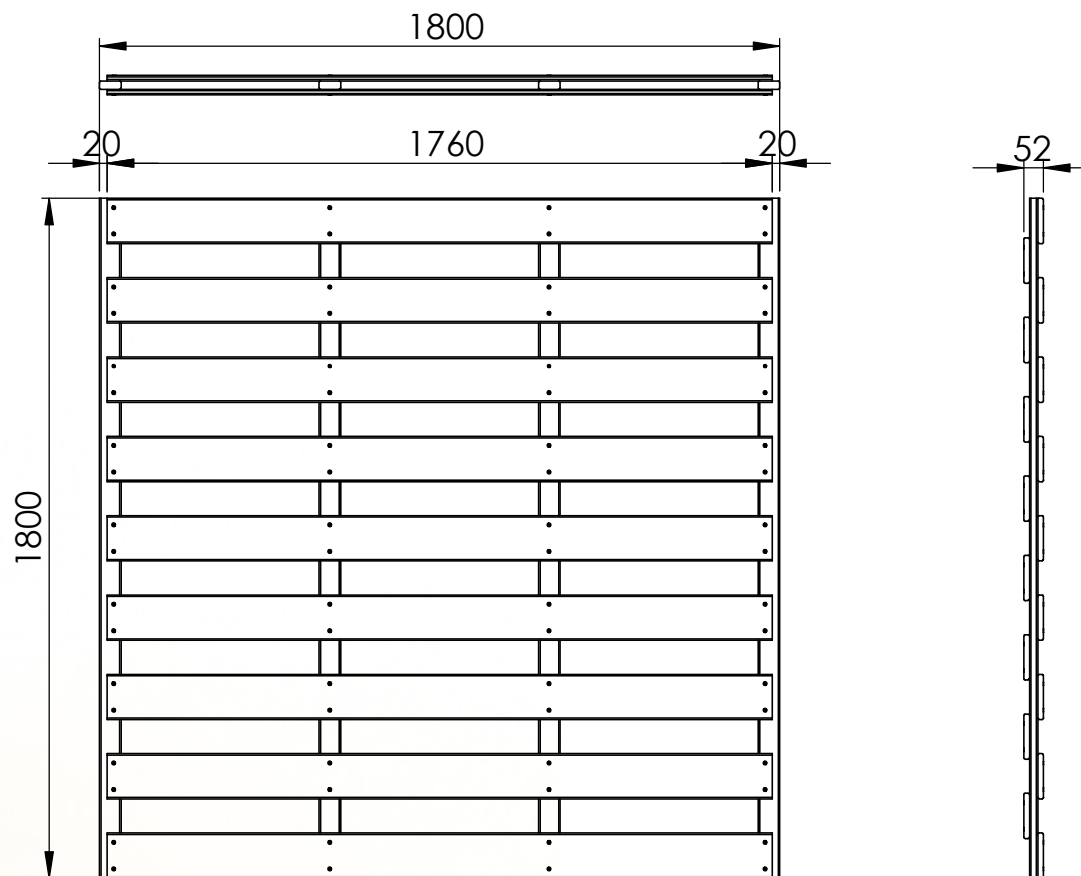

HORIZON-S

Een volledig gesloten en zeer stevig scherm
in gesloten horizontale planken.

- Drukgeïmpregneerd
- Met inox schroeven vastgehecht
- 4 verticale tussenlatten
- Wordt met 4 of 6 hechtingen vastgemaakt aan volle houten palen
of past in betonnen gleufpalen.
- Planken: 15 x 120 mm
- Dwarzlatten: 22 x 57 mm

HORIZON-S

Un panneau fermé solide.

- Imprégné sous pression
- Vissé avec des vis en inox
- 4 lattes verticales
- A fixer avec 4 ou 6 attaches à des poteaux pleins en bois
ou à placer avec des poteaux à rainures en béton
- Planches: 15 x 120 mm
- Lattes verticales: 22 x 57 mm