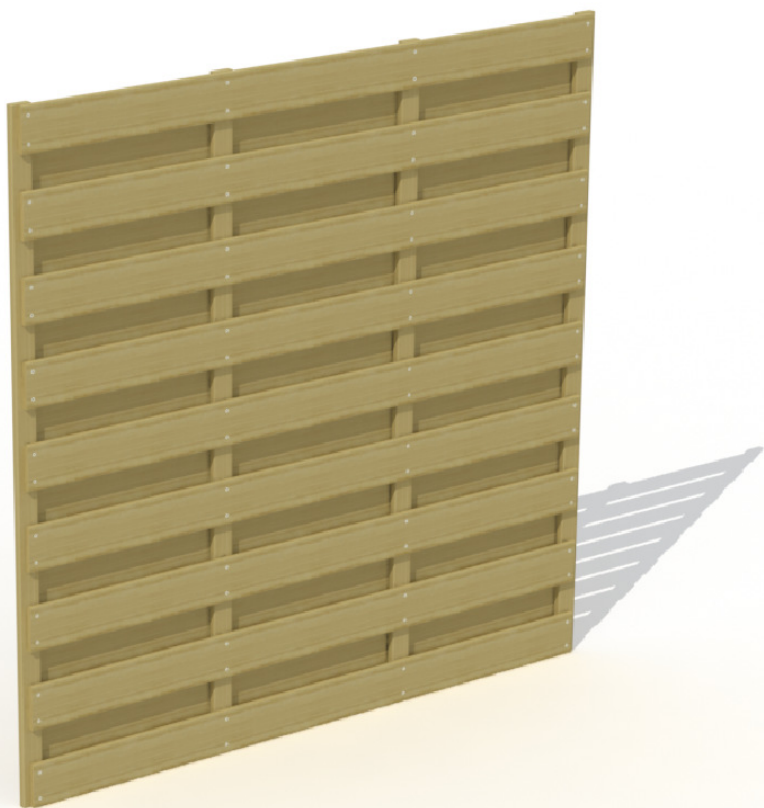

HORIZON-S

Een volledig gesloten en zeer stevig scherm
in gesloten horizontale planken.

- Drukgeïmpregneerd
- Met inox schroeven vastgehecht
- 4 verticale tussenlatten
- Wordt met 4 of 6 hechtingen vastgemaakt aan volle houten palen
of past in betonnen gleufpalen.
- Planken: 15 x 120 mm
- Dwarzlatten: 22 x 57 mm

HORIZON-S

Un panneau fermé solide.

- Imprégné sous pression
- Vissé avec des vis en inox
- 4 lattes verticales
- A fixer avec 4 ou 6 attaches à des poteaux pleins en bois
ou à placer avec des poteaux à rainures en béton
- Planches: 15 x 120 mm
- Lattes verticales: 22 x 57 mm