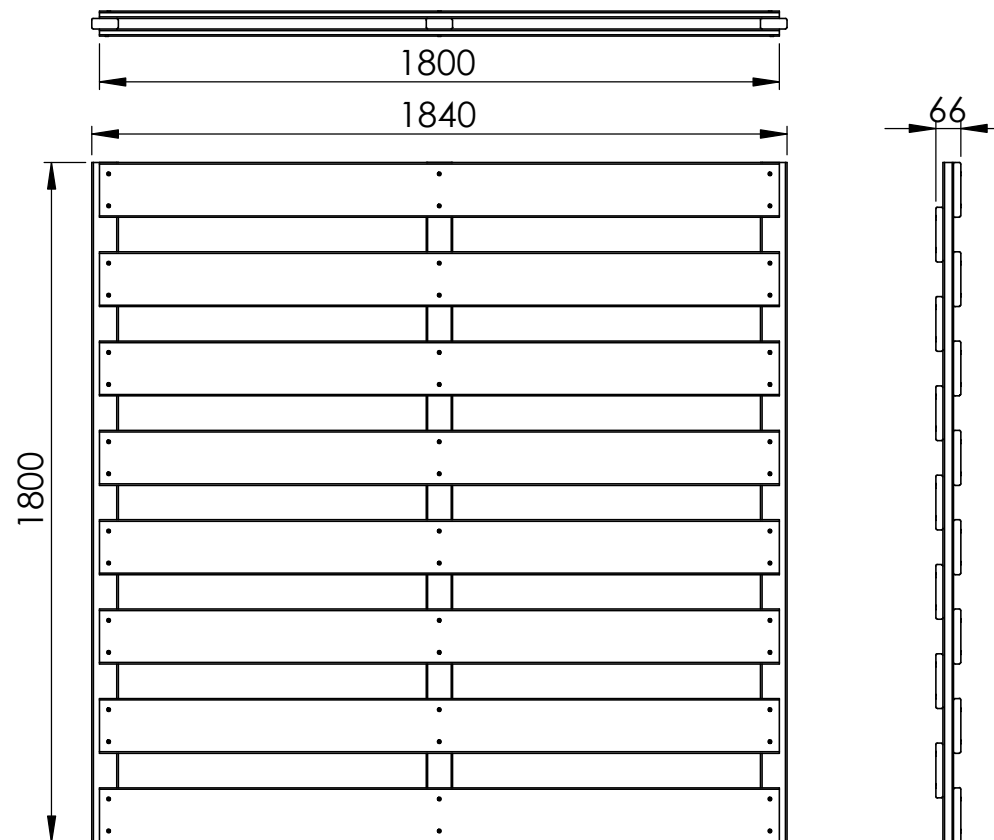

JUMBO

Een uiterst stevig, dicht scherm gemaakt uit zware planken met één verticale middenlat.

- Drukgeïmpregneerd
- Met inox schroeven vastgeschroefd
- Past in houten (gleuf 30 mm) of aluminium gleufpalen
- Nuttige breedte bij gebruik van gleufpalen: 1,8 m
- Planken: 19 x 45 mm
- Dwarsslatten: 28 x 70 mm

JUMBO

Un panneau fermé très solide, fait de planches épaisses avec une latte verticale au milieu.

- Imprégné sous pression
- Vis en inox
- A placer avec des poteaux à rainures en bois (fente 30 mm) ou en aluminium
- Largeur effective du panneau dans poteaux à rainures en bois: 1,8 m
- Planches: 19 x 45 mm
- Lattes verticales: 28 x 70 mm