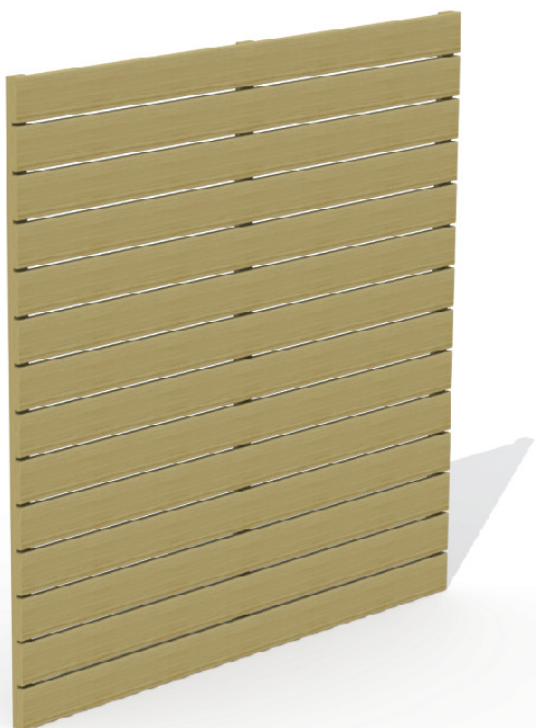

PARK

Een scherm met een moderne, strakke look. Kan zowel horizontaal als verticaal geplaatst worden.

- Drukgeïmpregneerd rood Noors grenen of padouk.
- Wordt met 6 hechtingen vastgemaakt aan volle houten palen.
- Planken 22 x 120 mm, achteraan vastgeschroefd met inox schroeven.
- Afstand tussen de palen +/- 9mm
- Kader: 22mm

PARK

Un panneau avec un aspect moderne et pur. Peut être placé horizontalement et verticalement.

- Pin rouge du Nord imprégné sous pression ou padouk.
- A fixer avec 6 attaches à des poteaux pleins en bois.
- Planches 22 x 120 mm, vissées sur la face arrière avec des vis en inox.
- Distance entre les planches +/- 9mm
- Cadre: 22mm