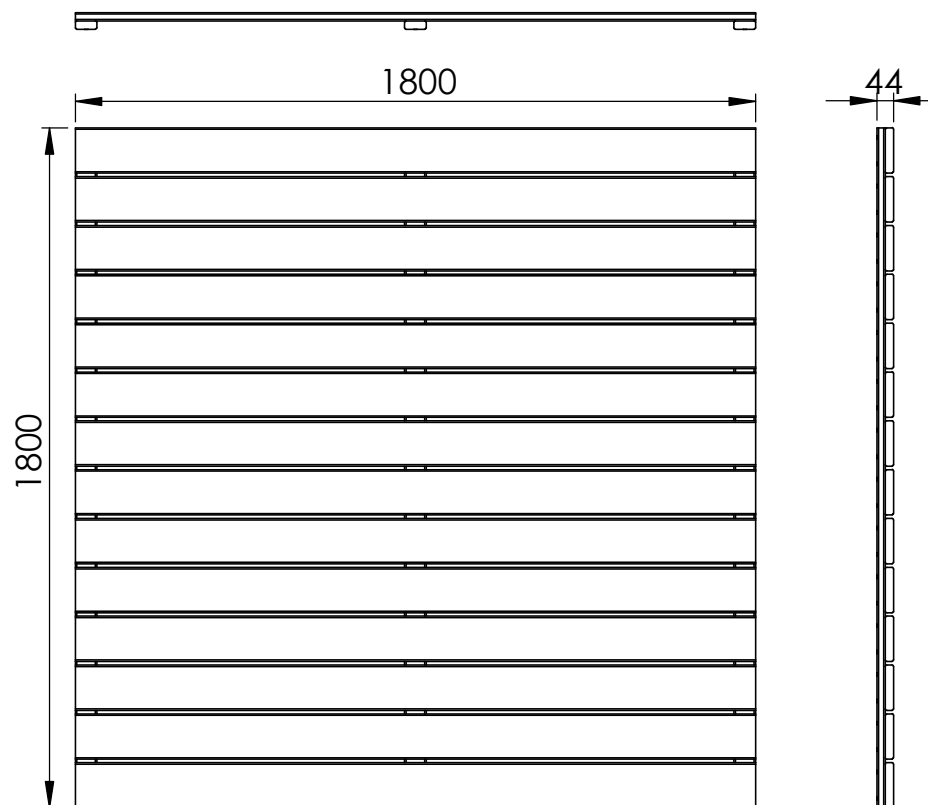

PARK

Een scherm met een moderne, strakke look. Kan zowel horizontaal als verticaal geplaatst worden.

- Drukgeïmpregneerd rood Noors grenen of padouk.
- Wordt met 6 hechtingen vastgemaakt aan volle houten palen.
- Planken 22 x 120 mm, achteraan vastgeschroefd met inox schroeven.
- Afstand tussen de palen +/- 9mm
- Kader: 22mm

PARK

Un panneau avec un aspect moderne et pur. Peut être placé horizontalement et verticalement.

- Pin rouge du Nord imprégné sous pression ou padouk.
- A fixer avec 6 attaches à des poteaux pleins en bois.
- Planches 22 x 120 mm, vissées sur la face arrière avec des vis en inox.
- Distance entre les planches +/- 9mm
- Cadre: 22mm