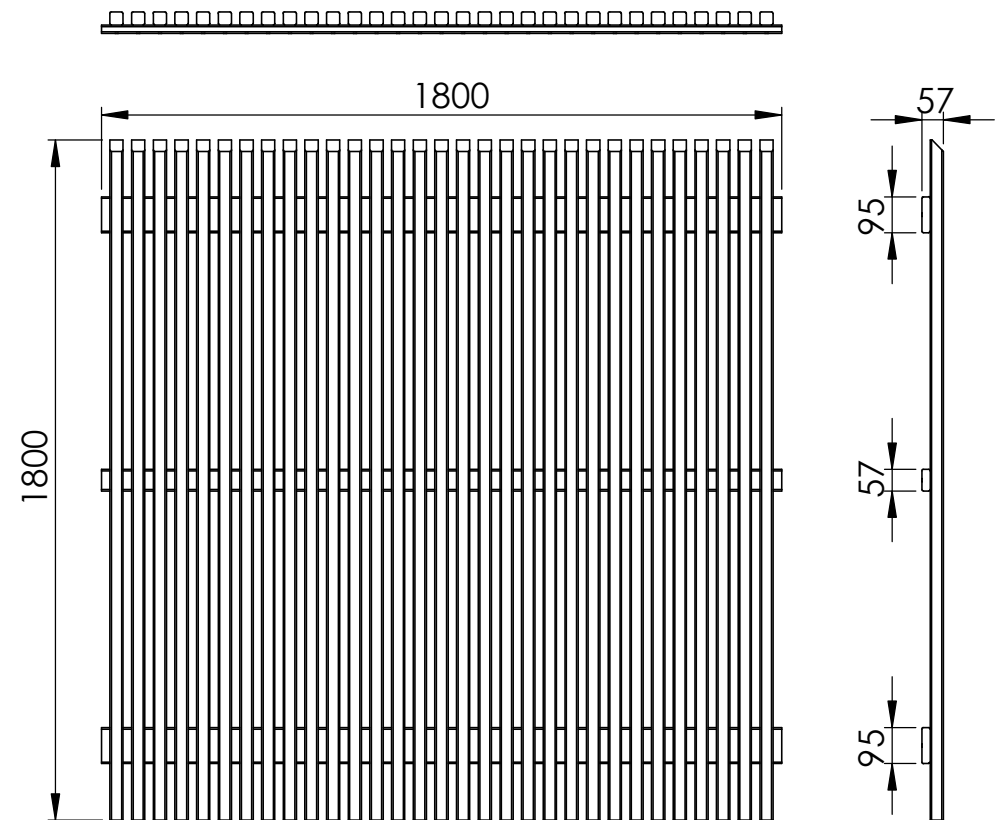

## PATIO VERTICAAL

Dit scherm en deze poort geven optisch een open gevoel, maar verhinderen toch de rechtstreekse inkijk.

- Drukgeïmpregneerd grenen
- Met inox schroeven vastgeschroefd
- Bovenaan zijn de latten op 45° afgeschuind
- Wordt met 6 hechtingen vastgemaakt op volle houten palen
- Latten: 35 x 35 mm
- Achterregels: 22 x 57 mm en 22 x 95 mm
- Afstand tussen de latten: +/- 20 mm

## PATIO VERTICAL

Ce panneau donne une sensation optique de limpidité, mais empêche les regards directs

- Pin imprégné sous pression
- Vis en inox
- En haut les lattes sont chanfreinées à 45°
- A fixer avec 6 attaches à des poteaux pleins en bois
- Lattes: 35 x 35 mm
- Traverses: 22 x 57 mm et 22 x 95 mm
- Espace entre les lattes: +/- 20 mm