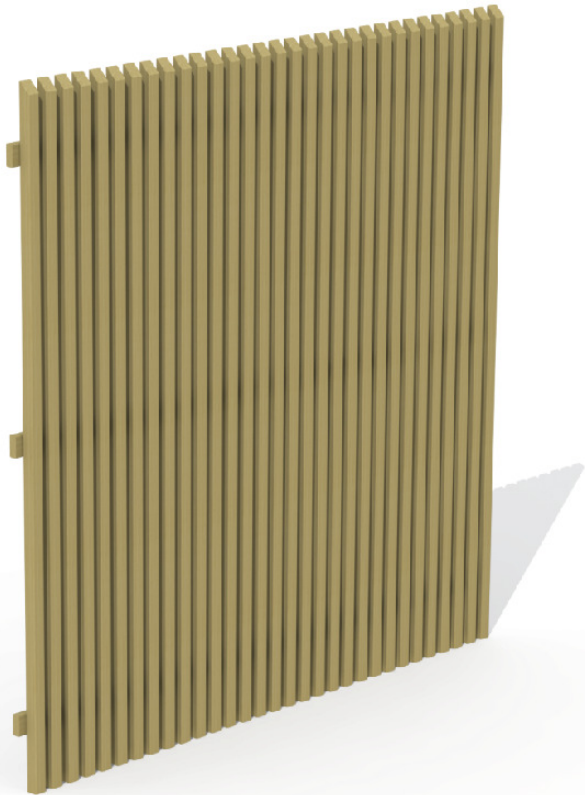

## PATIO VERTICAAL

Dit scherm en deze poort geven optisch een open gevoel, maar verhinderen toch de rechtstreekse inkijk.

- Drukgeïmpregneerd grenen
- Met inox schroeven vastgeschroefd
- Bovenaan zijn de latten op 45° afgeschuind
- Wordt met 6 hechtingen vastgemaakt op volle houten palen
- Latten: 35 x 35 mm
- Achterregels: 22 x 57 mm en 22 x 95 mm
- Afstand tussen de latten: +/- 20 mm

## PATIO VERTICAL

Ce panneau donne une sensation optique de limpidité, mais empêche les regards directs

- Pin imprégné sous pression
- Vis en inox
- En haut les lattes sont chanfreinées à 45°
- A fixer avec 6 attaches à des poteaux pleins en bois
- Lattes: 35 x 35 mm
- Traverses: 22 x 57 mm et 22 x 95 mm
- Espace entre les lattes: +/- 20 mm