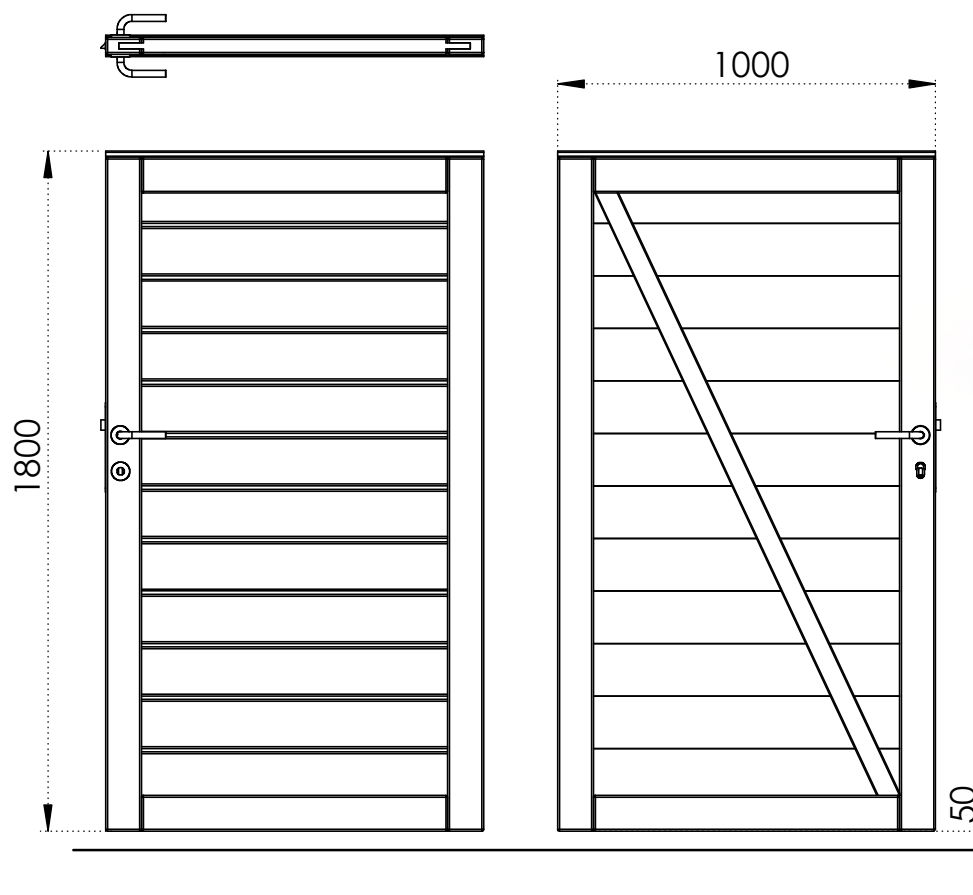

MASSIEFPOORT

- Verstelbare scharnieren
- Volledige pen-en-gatverbinding (verlijmd)
- Inwerkslot met cilinder
- Geen maatwerk mogelijk

Kader: 45 x 95 mm
Planken: 16mm, tand en groef
Houtsoort: Rood Noors grenen
drukgeïmpregneerd

PORTE MASSIVE

- Pentures réglables
- Assemblage à tenon et mortaise (collé)
- Serrure encastrée à cylindre
- Pas de fabrication sur mesure

Cadre: 45 x 95 mm
Planches: 16mm, tenon et mortaise
Bois: Pin rouge du Nord
imprégné sous pression