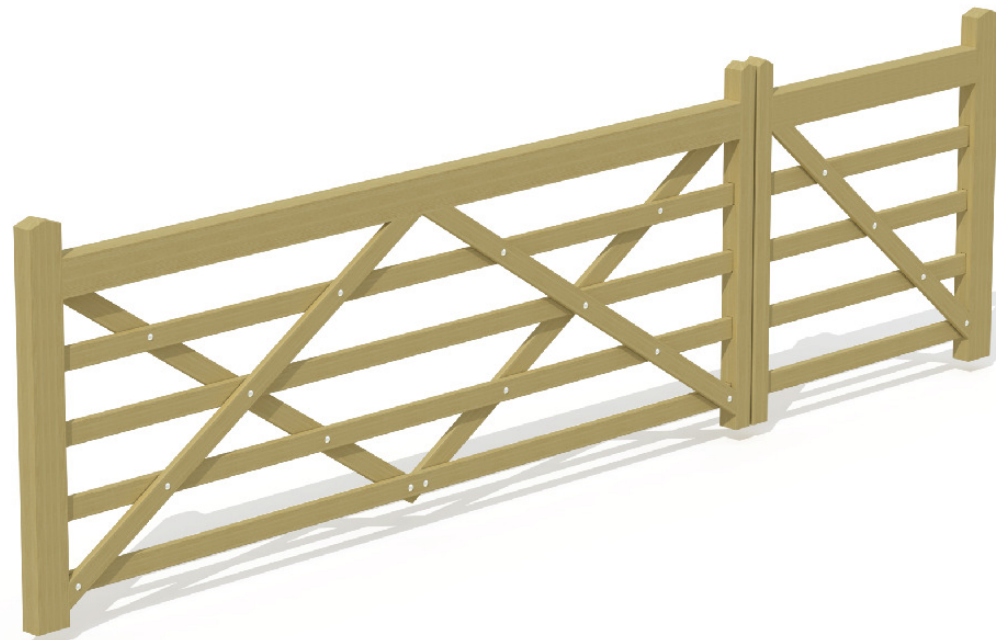

SOMERSET

- Pen- en gatverbinding
- Bijpassend hang- en sluitwerk inbegrepen
- Regelbare duimen
- Schuifgrendel bij enkele poort (veergrendel mits supplement)
- Valbeugel bij dubbele poort

Kader: 70 x 120 mm
Planken: 22 x 70 mm
Houtsoort: Rood Noors grenen
drukgeïmpregneerd

SOMERSET

- Assemblage à tenon et mortaise
- Gonds réglables
- Porte simple: verrou à glisser
(supplément: verrou portail anglais simple)
- Porte double: serrure portail anglais double

Cadre: 70 x 120 mm
Planches: 22 x 70 mm
Bois: Pin rouge du Nord
imprégné sous pression