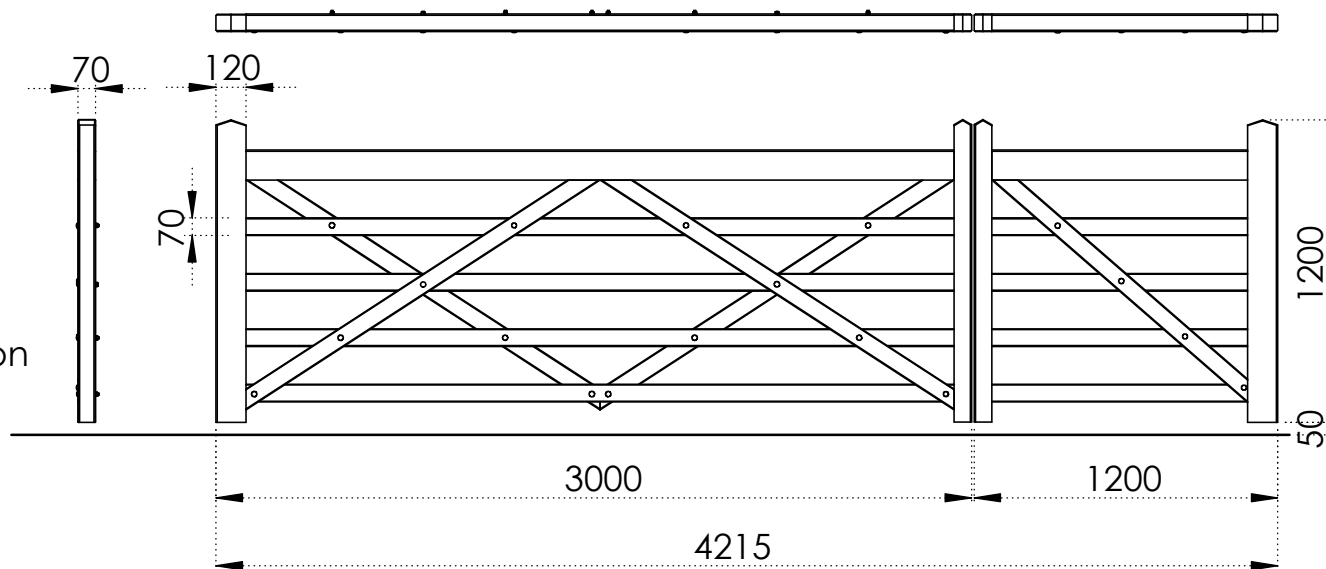

SOMERSET

- Pen- en gatverbinding
- Bijpassend hang- en sluitwerk inbegrepen
- Regelbare duimen
- Schuifgrendel bij enkele poort (veergrendel mits supplement)
- Valbeugel bij dubbele poort

Kader: 70 x 120 mm
Planken: 22 x 70 mm
Houtsoort: Rood Noors grenen
drukgeïmpregneerd

SOMERSET

- Assemblage à tenon et mortaise
- Gonds réglables
- Porte simple: verrou à glisser
(supplément: verrou portail anglais simple)
- Porte double: serrure portail anglais double

Cadre: 70 x 120 mm
Planches: 22 x 70 mm
Bois: Pin rouge du Nord
imprégné sous pression