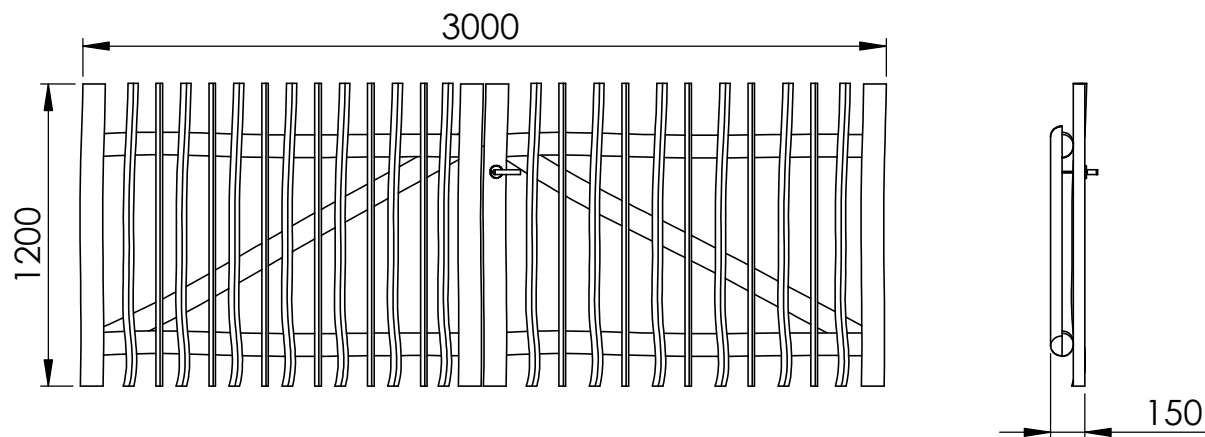

KASTANJE POORT #0750

- Kader: halfronde kastanje latten dia ± 9 cm
- Latten: $\pm 2,5 \times 3,5$ cm
- Wordt geplaatst aan poortpalen in eik of okan, poortpalen niet inbegrepen
- Inclusief hang- en sluitwerk

- Automatische heksluiting bij enkele poort
- Vlechtschermdeursluiting bij dubbele poort

Afmetingen: 300 x 15 x 120 cm (LxBxH)

PORTILLON EN CHATAIGNIER #0750

- Cadre: lattes demi-rondes dia ± 9 cm
- Lattes: $\pm 2,5 \times 3,5$ cm
- A monter sur des poteaux en chêne ou en okan, poteaux pas inclus
- Quincaillerie incluse

- Porte simple: fermeture automatique
- Porte double: serrure panneaux

Dimensions: 300 x 15 x 120 cm (LxLxH)

0750

TECHNISCHE FICHE / FICHE TECHNIQUE
Kastanje poort / Portillon en chataignier

2/02/2024

HOUTLAND GARDEN BV
Eegene 45
B-9200 Dendermonde
+32 (0) 52 42 26 06
www.houtland.be