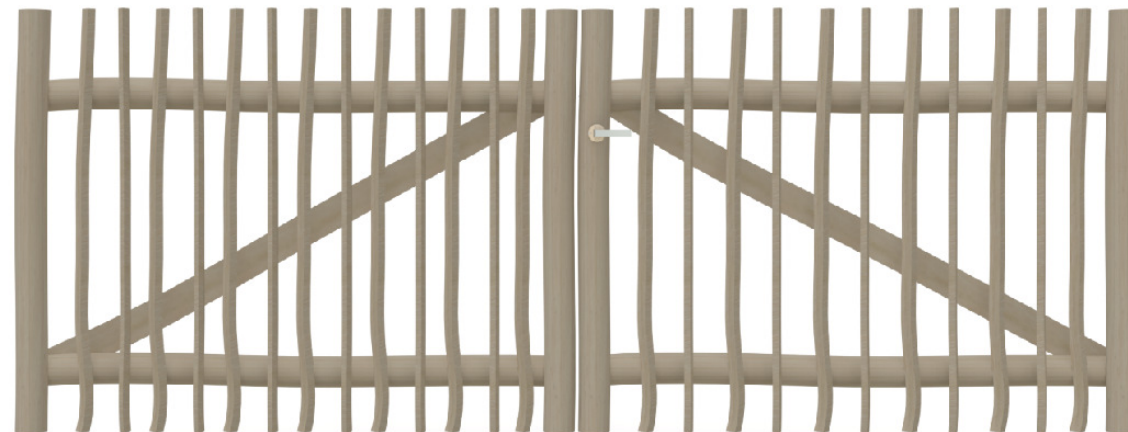

KASTANJE POORT #0750

- Kader: halfronde kastanje latten dia ± 9 cm
- Latten: $\pm 2,5 \times 3,5$ cm
- Wordt geplaatst aan poortpalen in eik of okan, poortpalen niet inbegrepen
- Inclusief hang- en sluitwerk

- Automatische heksluiting bij enkele poort
- Vlechtschermdeursluiting bij dubbele poort

Afmetingen: 300 x 15 x 120 cm (LxBxH)

PORTILLON EN CHATAIGNIER #0750

- Cadre: lattes demi-rondes dia ± 9 cm
- Lattes: $\pm 2,5 \times 3,5$ cm
- A monter sur des poteaux en chêne ou en okan, poteaux pas inclus
- Quincaillerie incluse

- Porte simple: fermeture automatique
- Porte double: serrure panneaux

Dimensions: 300 x 15 x 120 cm (LxLxH)

0750

TECHNISCHE FICHE / FICHE TECHNIQUE
Kastanje poort / Portillon en chataignier

2/02/2024

HOUTLAND GARDEN BV
Eegene 45
B-9200 Dendermonde
+32 (0) 52 42 26 06
www.houtland.be